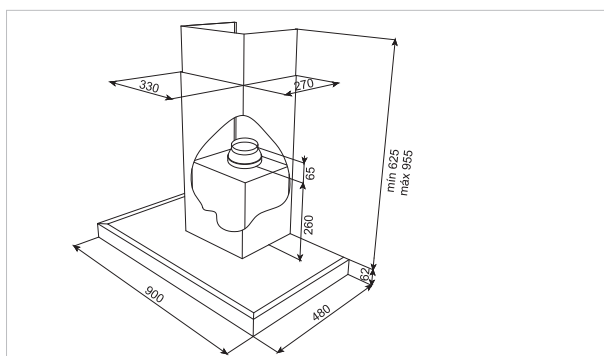

壁挂式吸油烟机

CHIMNEY COOKER HOODS

Comfort+

DW 9320.0 E-CN

产品特点

- 上层黑色玻璃盖板
- 每小时1500m³的吸风量，噪音仅为69.8dB
- 带高功率设置的四档吸风控制
- 自动延迟关机
- 金属油脂过滤网
- 伸缩烟罩设计，方便安装

技术参数

- 额定电压 三脚10 A国标插头
- 额定功率 504 W
- 电器尺寸 (宽×高×深) 900 x 687-1,017 x 480 mm
- 排烟管连接口直径 200 mm

标准配件

- 金属油脂过滤网 3片

安装要求

- 电源要求 10 A三孔插座
- 电源位置 天花下200 mm，烟机中心位置
- 连接方式 插头插座连接
- 烟管要求 天花内应为内壁光滑的硬管，其截面面积不小于300 cm²，出天花10 cm，直径200 mm

DW 9320.0 E-CN 玻璃和不锈钢

注：吸风量数据为厂方出厂测试，实际数值将会因现场通风管道及电压、频率等参数的变化而有偏差