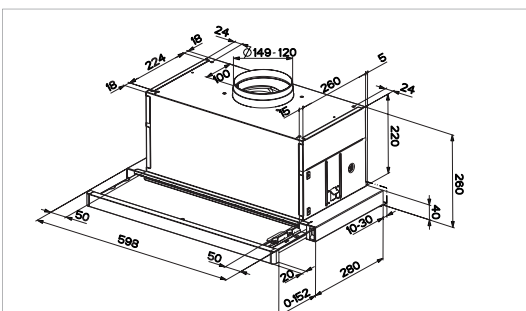

EDIP 6450.0 不锈钢

注：吸风量数据为厂方出厂测试，实际数值将会因现场通风管道及电压、频率等参数的变化而有偏差