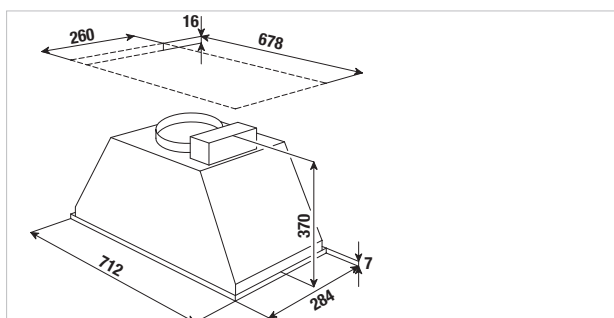

嵌入式吸油烟机

BUILT-IN CANOPY COOKER HOODS

Profession+

LB 8650.1

产品特点

- 边缘吸入技术
- 吸风功率(外部)根据欧盟2010/30的相关规定范围为：正常设置为616 m³/h,加强功率设定为816 m³/h
- 照明控制
- 4档功率等级高功率设置
- 自动延时关机
- 金属油烟过滤网
- 可选内循环模式

技术参数

- 额定电压 220 V 50 Hz
- 额定功率 286 W
- 额定电流 10 A
- 电源线长 1.0 m
- 电源插头 三脚10 A国标插头
- 电器尺寸(宽×高×深) 712 × 370 × 284 mm
- 排风量 820 m³/h
- 烟管连接直径 150 mm

可选配件

- 活性炭过滤器 Acc. no. 9019

安装要求

- 电源要求：10 A五孔国标插座
- 电源位置：天花开孔附近位置
- 连接方式：插头插座连接
- 嵌入尺寸：678 × 260 mm
- 烟管要求：天花内嵌入高度大于550 mm，直径150 mm。

注：吸风量数据为厂方出厂测试，实际数值将会因现场通风管道及电压、频率等参数的变化而有偏差