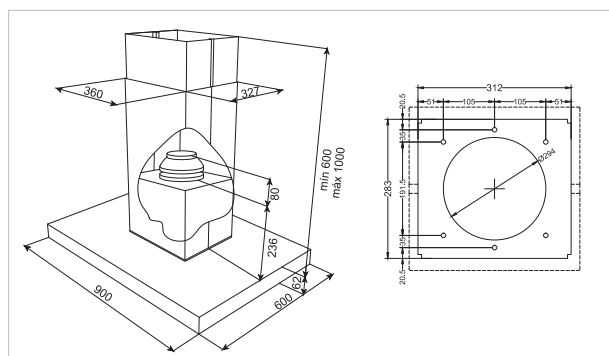

岛式吸油烟机

ISLAND COOKER HOODS

Comfort+

IKD 9420.0 GE

产品特点

- 上层黑色玻璃盖板
- 每小时1500 m³ 的吸风量，噪音仅为69.8dB
- 带高功率设置的四档吸风控制
- 自动延迟关机
- 金属油脂过滤网
- 伸缩烟罩设计，方便安装

技术参数

- 额定电压 220 V 50 Hz
- 额定功率 508 W
- 电器尺寸 (宽×高×深) 900 x 879-1,179 x 600 mm
- 排烟管连接口直径 200 mm
- 电源插头 三脚10 A国标插头
- 电源线长 约1.0 m

标准配件

- 金属油脂过滤网 3片

安装要求

- 电源要求: 建议在天花内，距烟机软管开孔5 cm内，10 A三孔插座
- 电源位置: 烟管附近
- 连接方式: 插头插座连接
- 烟管要求: 直径200 mm
- 安装固定位置见下图

安装高度

- 烟机下为燃气灶时，两者间距为650-800 mm (建议750 mm)
- 烟机下为电灶时，两者间距为600-750 mm (视灶功率而定)

IKD 9420.0 GE 玻璃和不锈钢