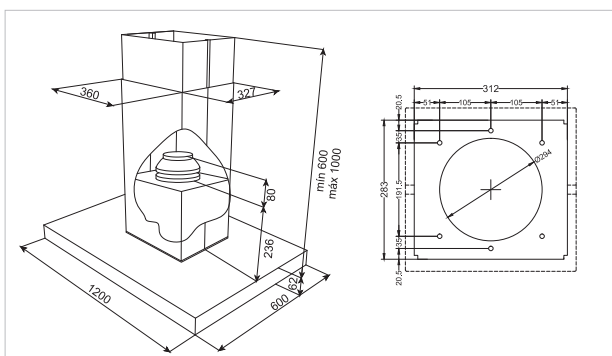

岛式吸油烟机

ISLAND COOKER HOODS

Comfort+

IKD 12420.0 GE

产品特点

- 上层黑色玻璃盖板
- 每小时1500 m³的吸风量，噪音仅为69.8dB
- 带高功率设置的四档吸风控制
- 自动延迟关机
- 金属油脂过滤网
- 伸缩烟罩设计，方便安装

技术参数

- 额定电压 220 V 50 Hz
- 额定功率 508 W
- 电器尺寸 (宽×高×深) 1,200 x 879-1,179 x 600 mm
- 排烟管连接口直径 200 mm
- 电源插头 三脚10 A国标插头
- 电源线长 约1.0 m

标准配件

- 金属油脂过滤网 4片

安装要求

- 电源要求：建议在天花内，距烟机软管开孔5 cm内，10 A三孔插座。
- 电源位置：烟管附近
- 连接方式：插头插座连接
- 烟管要求：直径200 mm
- 安装固定位置见下图

安装高度

- 烟机下为燃气灶时，两者间距为 650-800 mm (建议750 mm)
- 烟机下为电灶时，两者间距为 600-750 mm (视灶功率为定)

IKD 12420.0 GE 玻璃和不锈钢